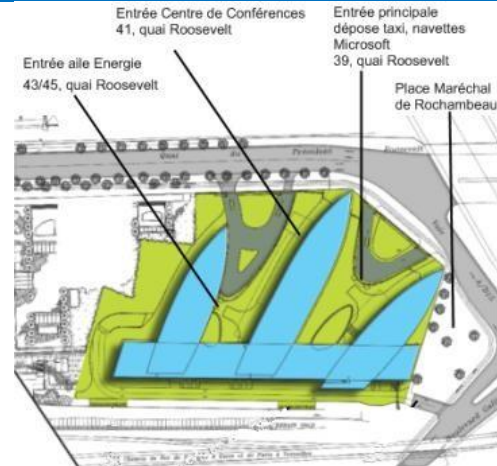

VENIR CHEZ MICROSOFT France

L'adresse du Campus Microsoft :

39, quai du Président Roosevelt
92130 Issy-les-Moulineaux

Où sommes-nous ?

Les accès piétons :

L'accès piétons principal se fait par le **39, quai du Président Roosevelt à Issy-les-Moulineaux**.

Taxi ou Chauffeur = dépose minute

Les taxis ou les voitures avec chauffeur peuvent déposer ou prendre leurs passagers devant l'entrée principale du 39, quai Président Roosevelt.

Accès par la route :

L'approche du Campus (rive gauche) se fait à Issy-les-Moulineaux par le quai Président Roosevelt (provenance de Paris ou de Meudon) ou par le boulevard Galliéni. Il vous suffit ensuite de vous garer dans l'un des parkings publics dont les adresses figurent dans le paragraphe suivant.