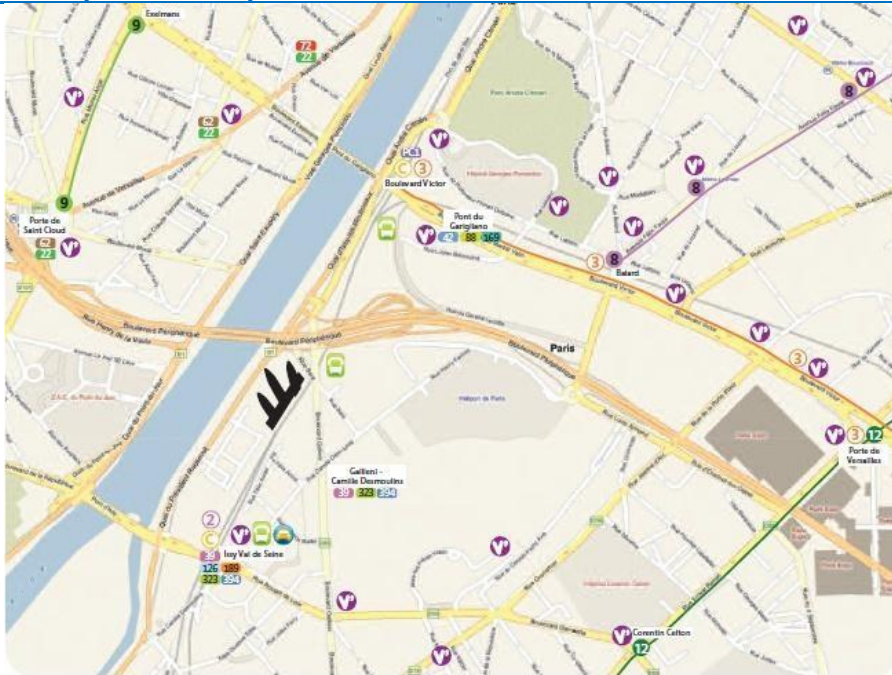

3 - Depuis le centre de Paris

Quittez Paris en longeant la seine par le quai André Citroën. Arrivé rue Port Victor, passez sous le périphérique et tournez immédiatement à gauche.

4 - Depuis le sud de Paris

Prenez le périphérique intérieur et empruntez la sortie D7 Quai d'Issy.

Arrivé face à la seine, prenez la rue Port Victor sur votre gauche et tournez immédiatement à gauche.

Les parkings visiteurs publics

1 - **Camille Desmoulin**

56, rue C. Desmoulin – Issy les Moulineaux Distance du Campus :

- 750 m par la rue C. Desmoulin
- 880 m par le quai

2 - **Issy Val de Seine**

7, rue Rouget de l'Isle – Issy les Moulineaux Distance du Campus :

- 1000 m par la rue C. Desmoulin
- 580 m par le quai

Le parking Issy-Val de Seine est le plus proche du Campus par le quai.

Accès par les transports en communs

Le Métro

Quatre lignes de métro desservent les environs du site. A partir de ces stations, vous pouvez rejoindre les points d'arrêt des navettes Microsoft via le RER, le Bus ou le Tramway.